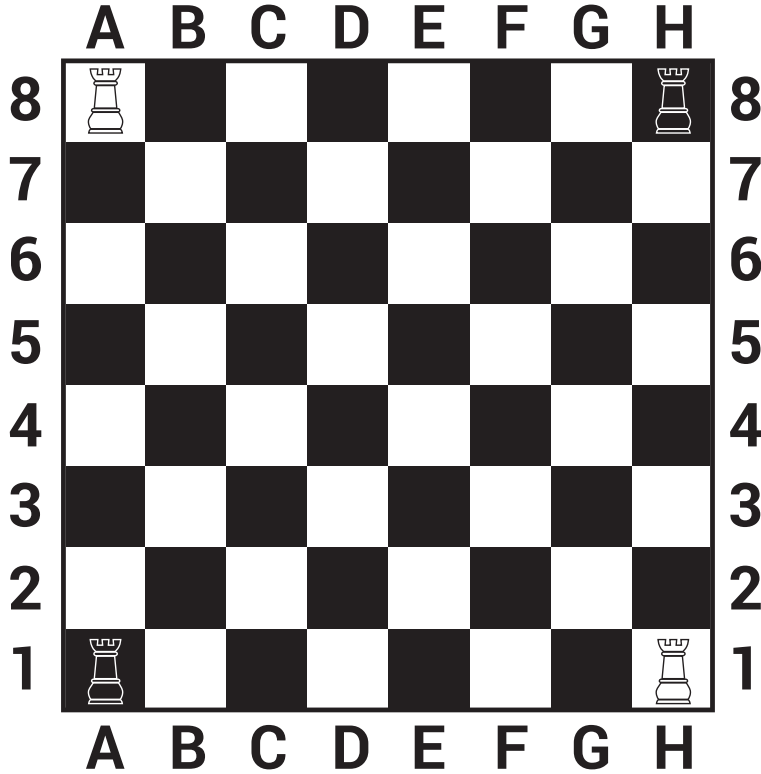

KALE

İleri-geri veya sağa-sola düz gider.

MESUTDEMIRBAS

Bu sayfa mesutdemirbas.com platformunda yer alan "Satranç Eğitimi" için Mesut Demirbaş ve Emir Demirbaş tarafından özel olarak hazırlanmıştır.

www.mesutdemirbas.com/satranc